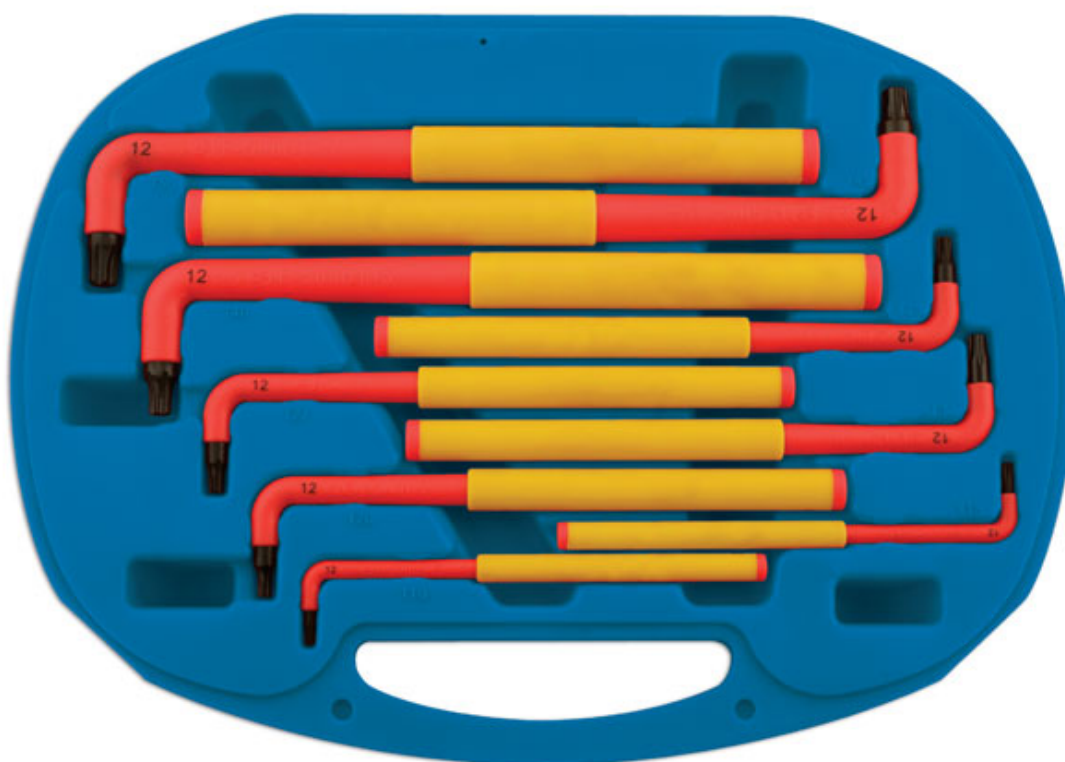

## Jeu de clés Torx isolées - extra longue - VDE

Extra long set of insulated Star\* keys T10 to T50, with VDE certified protection to IEC60900 standard, for live working up to 1000V AC / 1500V DC.

### Additional Information

- Jeu de clés Torx VDE - Testé à 1000 Volts
- Taille : T10/T15/T20/T25/T27/T30/T40/T45/T50
- Emballé dans une boîte de rangement - Fabrication en acier S2 pour une meilleure résistance.
- Idéal pour une utilisation sur véhicule électrique et hybrides
- Universel